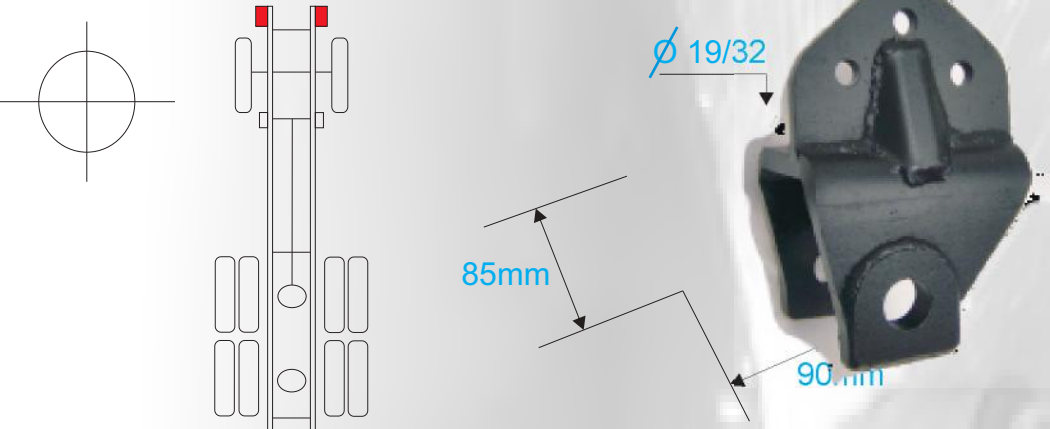

## SOPORTES TIPO MARMON

REFERENCIA	APLICACION
MM 597 SP	DELANTERO PARTE DELANTERO

Para resorte de 60mm

REFERENCIA	APLICACION
MM 598 SP	DELANTERO PARTE TRASERO

Para resorte de 60mm