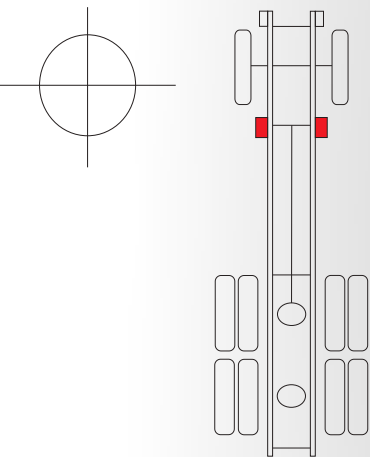

## SOPORTES TIPO MARMON

REFERENCIA	APLICACION
MM 597 SP	DELANTERO PARTE DELANTERO

Para resorte de 60mm

REFERENCIA	APLICACION
MM 598 SP	DELANTERO PARTE TRASERO

Para resorte de 60mm

## SOPORTES TIPO MARMON